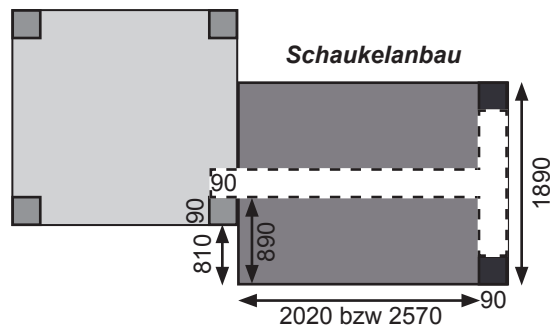

Produktinformation

- Zubehör -

Fundamentplan Anbau Schaukel

Fundamenterstellung: Bitte beachten Sie dazu den Abschnitt **Fundamenterstellung** unter **Karibu Produkte**

Fundamentplan (in mm): **Kinderspielsystem**

**Erhältliches Zubehör
(gegen Aufpreis):**

- Handgriff
- Teleskop
- Steuerrad
- Fahne
- Telefon
- Schaukelanker
- Fallschutzmatten

Genauere Erläuterungen finden Sie in der Rubrik Zubehör.

Rampe mit Kletternetz

Außenmaß: 95 × 212 cm

Material:

- Anstellbalken 9 × 9 cm
- Querbalken 9 × 9 cm
- Seilstärke ca 10 mm
- Kiefer Massivholz

Ausführung: Kesseldruckimprägniert

Lieferumfang:

- Beschläge
- Seil zur Selbstmontage

Erweiterung für: Podest, Höhe 150 cm