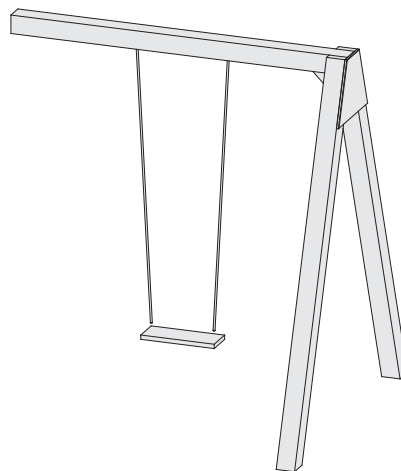

Produktinformation

- Zubehör -

Schaukelanbau Einzelschaukel

Außenmaß:	220 × 189 cm
Gesamthöhe:	239 cm
Schaukelankerbedarf:	2 Stück
Lieferumfang:	Beschläge
Pfosten:	• 2 Stück • 9 × 9 cm
Schaukelsitz:	• 1 Stück • Sitzfläche aus robustem Kunststoff • Farbe rot
Schaukelhaken:	• 2 Stück • Gelb verzinkt
Seile:	• 10 mm stark • Höhenverstellbar
Ausführung:	• Kiefer Massivholz • Kesseldruckimprägniert
Erweiterung für:	• Spielturm Pfiffikus
Erhältliches Zubehör (gegen Aufpreis):	• Schaukelanbau Podest Luftikus

Genauere Erläuterungen finden Sie in der Rubrik Zubehör. Weiteres Zubehör finden Sie unter dem Fundamentplan.