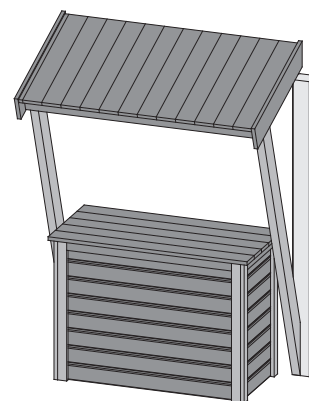

### Kletterwand

Außenmaß:	75,5 × 152 cm
Material Platte:	• Funierplatte Birke, naturbelassen • 18 mm stark, wasserfest verleimt
Material Rahmen:	Massivholz, kesseldruckimprägniert
Lieferumfang:	• 5 Klettergriffe • 1 Montageleiste • Beschläge
Erweiterung für:	Podest, Höhe 150 cm

### Kaufmannsladen

Außenmaß:	120 × 62 cm
Gesamthöhe:	166 cm
Verkaufstresen:	• Außenmaß: 99 × 47 cm • Höhe: 71 cm • 19 mm Massivholz mit Nut und Feder • Frei positionierbar
Ausführung:	Nordische Fichte, kesseldruckimprägniert
Dach:	• 18 mm Massivholz
Erweiterung für:	Spielgerät Gernegroß, Piffikus und Hochburg