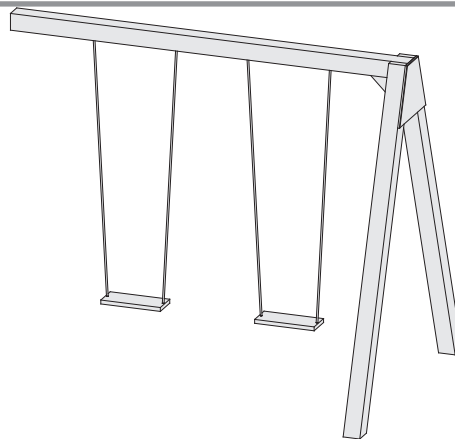

Schaukelanbau Doppelschaukel

Außenmaß:	275 × 189 cm
Gesamthöhe:	239 cm
Schaukelankerbedarf:	2 Stück
Lieferumfang:	Beschläge
Pfosten:	• 2 Stück • 9 × 9 cm
Schaukelsitz:	• 2 Stück • Sitzfläche aus robustem Kunststoff • Farbe rot
Schaukelhaken:	• 4 Stück • Gelb verzinkt
Seile:	• 10 mm stark • Höhenverstellbar
Ausführung:	• Kiefer Massivholz • Kesseldruckimprägniert
Erweiterung für:	• Spielturm Pfiffikus
Erhältliches Zubehör (gegen Aufpreis):	• Schaukelanbau Podest Luftikus

Genauere Erläuterungen finden Sie in der Rubrik Zubehör. Weiteres Zubehör finden Sie unter dem Fundamentplan.